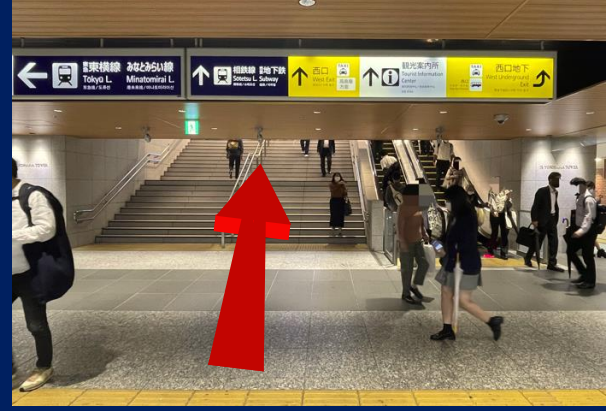

京急線 横浜駅からのアクセスルート

①京急改札口を出てください。

②出てすぐ左に曲がって直進ください。

③突き当りの階段を上がると右手にNEWoMan入口があります。

JR線中央南・中央北改札 横浜駅からのアクセスルート

中央南改札の場合は出て左に進んでください。

中央北改札の場合は出て右に進んでください。

③突き当りの階段を上がると右手にNEWoMan入口があります。

NEWoMan入口からのアクセスルート

① 正面入口から入って突き当たりまで直進してください。

② 突き当たるとオフィスエレベーター入口が右側に見えてきます。

③ オフィス階専用エレベーターで12階まで上がってください。

④ エレベーター出て左手に進み突き当たり左手に曲ってください。

⑤ 奥の高層階エレベーターにて25階へ上がってください。

⑥ こちらが受付になります。