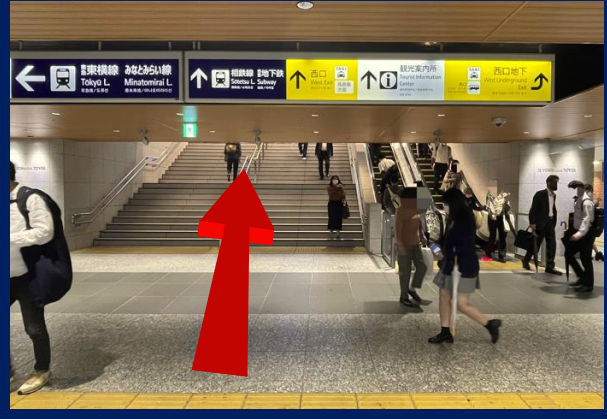

京急線 横浜駅からのアクセスルート

①京急改札口を出てください。

②出てすぐ左に曲がって直進ください。

③突き当りの階段を上がると右手にNEWoMan入口があります。

JR線中央南・中央北改札 横浜駅からのアクセスルート

中央南改札の場合は出て左に進んでください。

中央北改札の場合は出て右に進んでください。

③突き当りの階段を上がると右手にNEWoMan入口があります。

NEWoMan入口からのアクセスルート

① 正面入口から入って突き当たりまで直進してください。

② 突き当たるとオフィスエレベーター入口が右側に見えてきます。

③ オフィス階専用エレベーターで12階まで上がってください。

④ エレベーター出て左手に進み突き当たり左手に曲ってください。

⑤ 奥の高層階エレベーターにて25階へ上がってください。

⑥ こちらが受付になります。