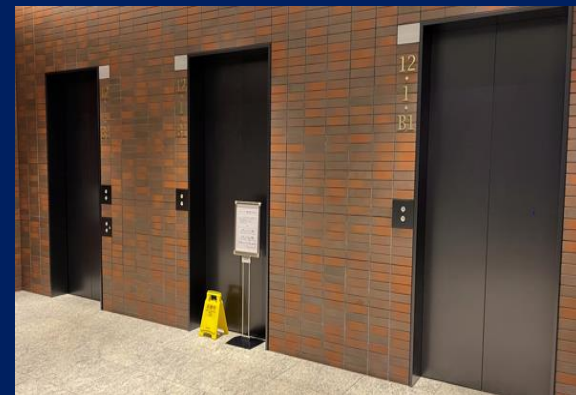

京急線 横浜駅からのアクセスルート

①京急改札口を出てください。

②出てすぐ左に曲がって直進ください。

③突き当りの階段を上がると右手にNEWoMan入口があります。

JR線中央南・中央北改札 横浜駅からのアクセスルート

中央南改札の場合は出て左に進んでください。

中央北改札の場合は出て右に進んでください。

③突き当りの階段を上がると右手にNEWoMan入口があります。

NEWoMan入口からのアクセスルート

① 正面入口から入って突き当たりまで直進してください。

② 突き当たるとオフィスエレベーター入口が右側に見えてきます。

③ オフィス階専用エレベーターで12階まで上がってください。

④ エレベーター出て左手に進み突き当たり左手に曲ってください。

⑤ 奥の高層階エレベーターにて25階へ上がってください。

⑥ こちらが受付になります。