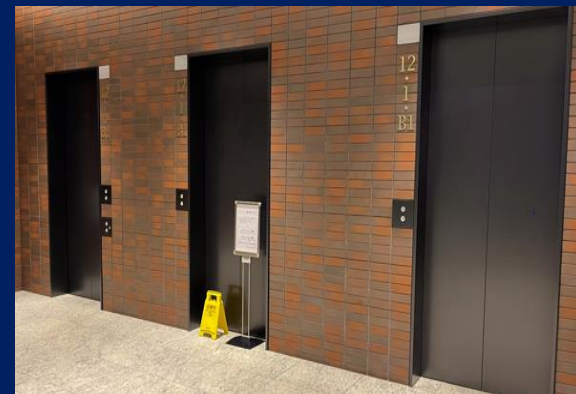

# 横浜市営ブルーライン 横浜駅からのアクセスルート

①改札を出て直進します。

②階段に突き当たるまで直進します。

③正面の階段を上がり、さらに正面の階段も上ります。

④階段を上がってすぐ左手のジョイナスの入口を入り、直進します。

⑤道なりに直進します。

⑥直進するとNEWoMan入口があります。

# NEWoMan入口からのアクセスルート

① 正面入口から入って突き当りまで直進してください。

② 突き当たるとオフィスエレベーター入口が右側に見えてきます。

③ オフィス階専用エレベーターで12階まで上がってください。

④ エレベーター出て左手に進み突き当り左手に曲がってください。

⑤ 奥の高層階エレベーターにて25階へ上がってください。

⑥ こちらが受付になります。