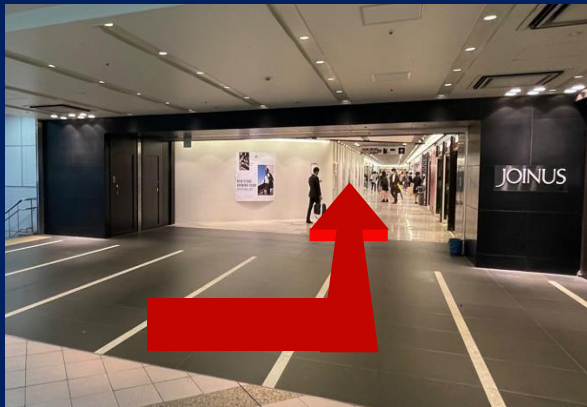

# 横浜市営ブルーライン 横浜駅からのアクセスルート

①改札を出て直進します。

②階段に突き当たるまで直進します。

③正面の階段を上がり、さらに正面の階段も上ります。

④階段を上がってすぐ左手のジョイナスの入口を入り、直進します。

⑤道なりに直進します。

⑥直進するとNEWoMan入口があります。

# NEWoMan入口からのアクセスルート

① 正面入口から入って突き当りまで直進してください。

② 突き当たるとオフィスエレベーター入口が右側に見えてきます。

③ オフィス階専用エレベーターで12階まで上がってください。

④ エレベーター出て左手に進み突き当り左手に曲がってください。

⑤ 奥の高層階エレベーターにて25階へ上がってください。

⑥ こちらが受付になります。