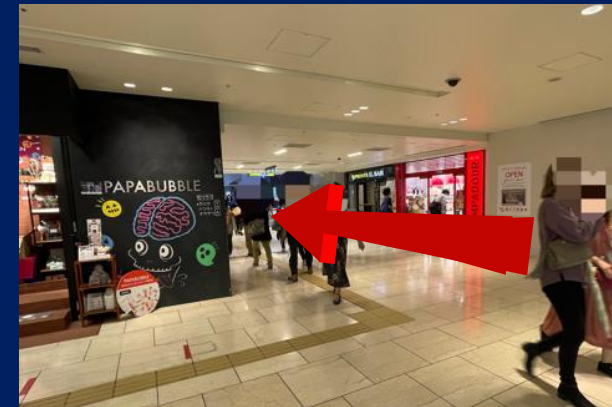

# 横浜市営ブルーライン 横浜駅からのアクセスルート

①改札を出て直進します。

②階段に突き当たるまで直進します。

③正面の階段を上がり、さらに正面の階段も上ります。

④階段を上がってすぐ左手のジョイナスの入口を入り、直進します。

⑤道なりに直進します。

⑥直進するとNEWoMan入口があります。

# NEWoMan入口からのアクセスルート

① 正面入口から入って突き当りまで直進してください。

② 突き当たるとオフィスエレベーター入口が右側に見えてきます。

③ オフィス階専用エレベーターで12階まで上がってください。

④ エレベーター出て左手に進み突き当り左手に曲がってください。

⑤ 奥の高層階エレベーターにて25階へ上がってください。

⑥ こちらが受付になります。